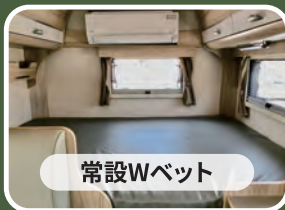

対面ダイネット

常設Wベット

スライド式バンクベット

家庭用エアコン

FFヒーター

冷蔵庫

電子レンジ

TV&シューズBOX