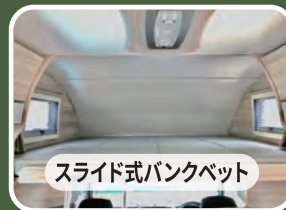

対面ダイネット

常設Wベット

スライド式バンクベット

家庭用エアコン

FFヒーター

冷蔵庫

電子レンジ

TV&シューズBOX